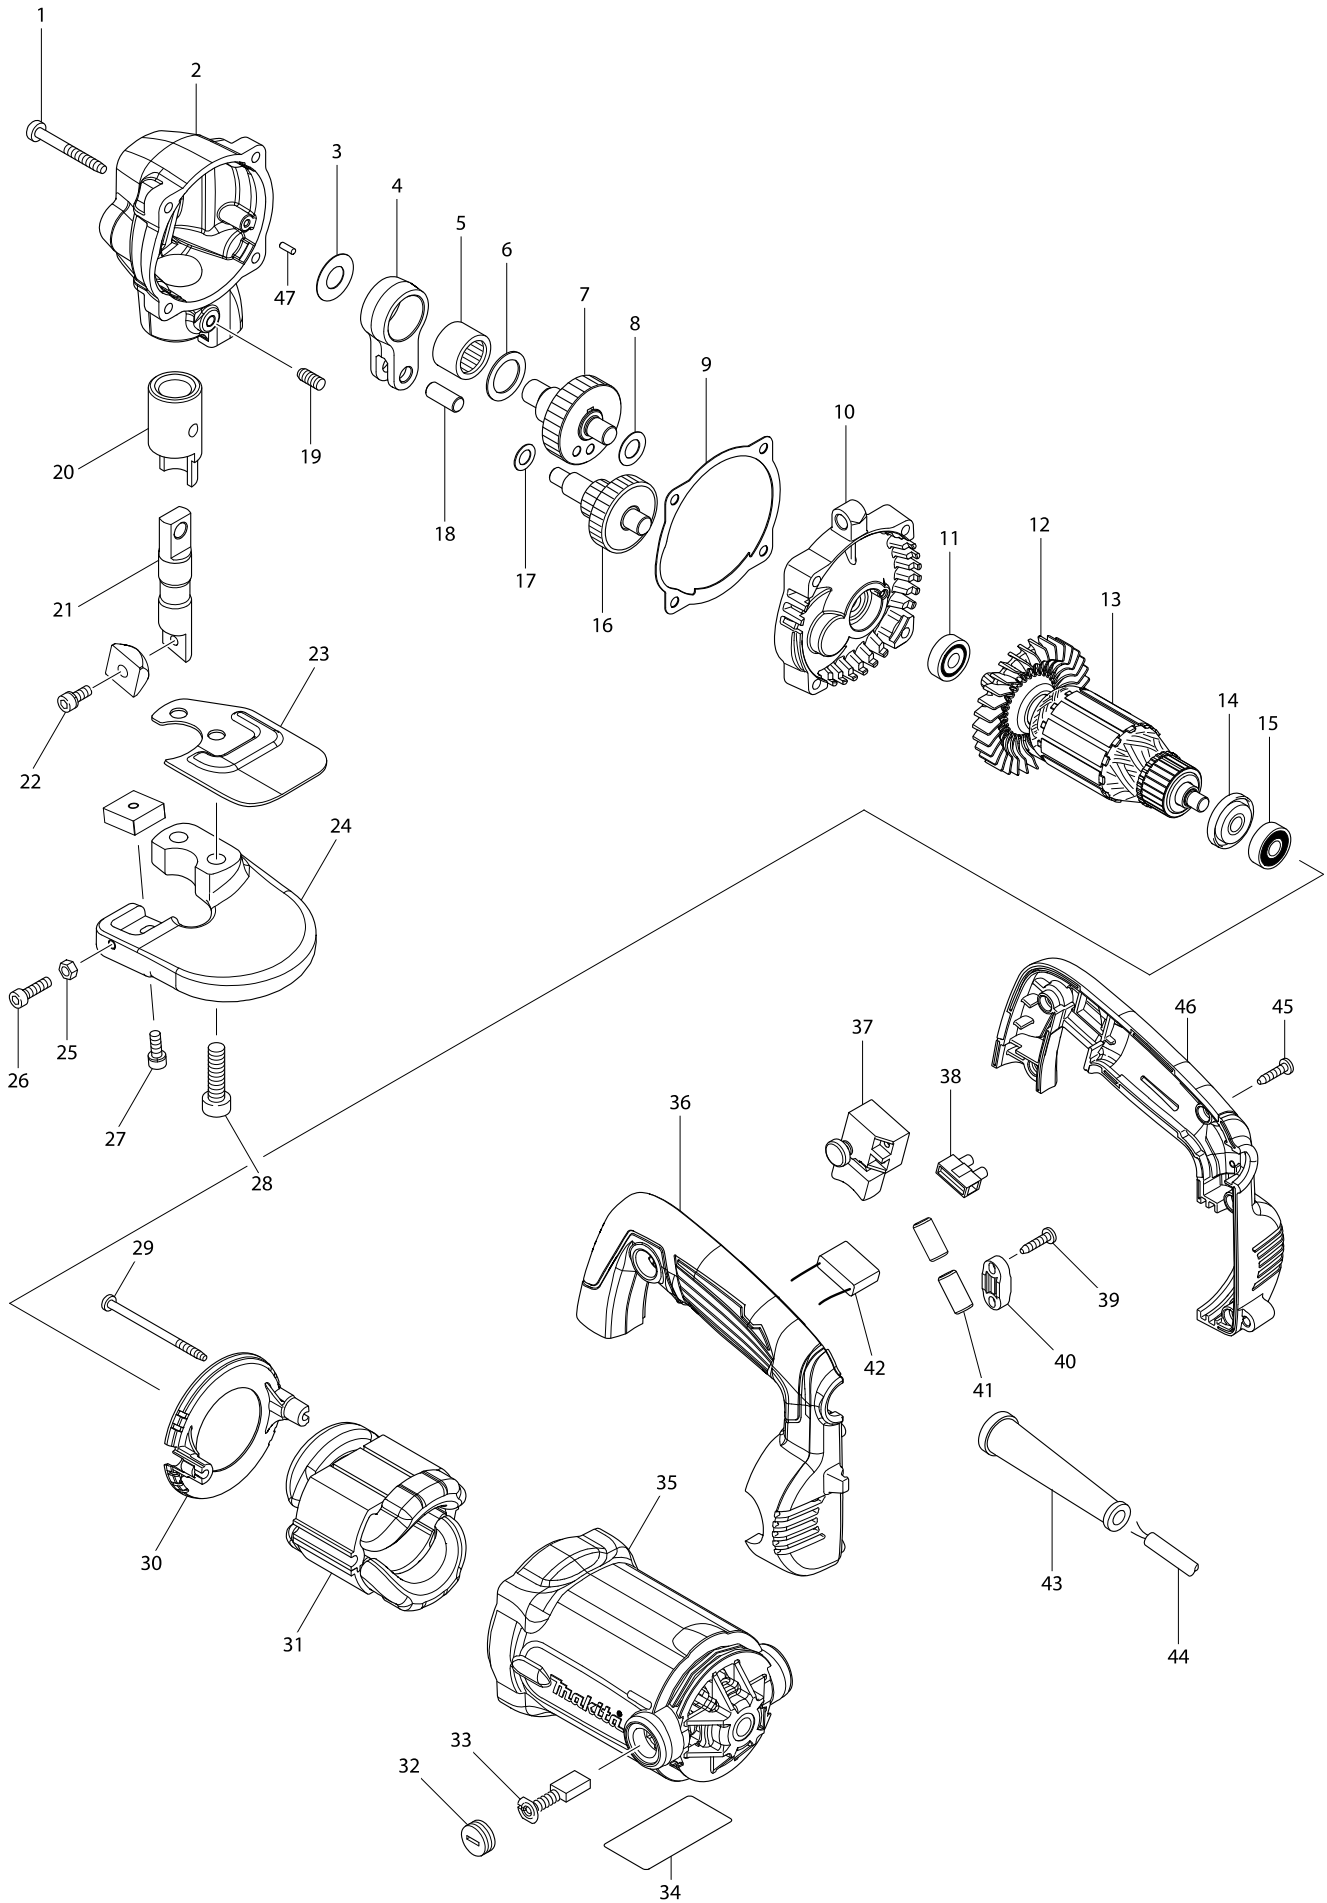

# Model No. JS3201 3.2MM METAL SHEAR

# Model No. JS3201 3.2MM METAL SHEAR

Item	Parts No.	Description	I/C	Qty	N/O	Opt. 1	Opt. 2	Note
001	266056-5	TAPPING SCREW 5X45		4				
002	141795-7	GEAR HOUSING COMPLETE		1				
C10	800S40-0	INDICATION LABEL		1				
003	253759-0	FLAT WASHER 12		1				
004	331166-8	ROD		1				
005	212252-3	NEEDLE BEARING 1816		1				
006	253198-4	FLAT WASHER 18		1				
007	153141-2	CRANK SHAFT COMPLETE		1				
C10	221879-8	SPUR GEAR 41		1				
C20	254011-9	WOODRUFF KEY 4		1				
008	253311-4	THIN WASHER 10		1				
009	442186-8	GASKET		1	*			
009-1	442186-8	GASKET	O	1				
010	141796-5	GEAR HOUSING COVER COMPLETE		1				
C10	263002-9	RUBBER PIN 4		1				
011	211031-6	BALL BEARING 608LLB		1				
012	240094-5	FAN 70		1				
013	513859-1	ARMATURE ASS'Y 240V		1				
D10		INC. 11,12,14,15						
014	681644-1	INSULATION WASHER		1				
015	210029-0	BALL BEARING 608ZZ		1				
016	226058-3	GEAR COMPLETE 18-46		1				
017	253215-0	FLAT WASHER 8		1				
018	256118-7	PIN 8		1				
019	913322-8	SET SCREW M6X14		1				
020	321405-4	METAL		1				
021	321404-6	BLADE HOLDER		1				
022	922216-6	HEX. SOCKET HEAD BOLT M5X14		1				
023	346641-1	PROTECTOR		1				
024	331165-0	YOKE		1				
025	931203-4	HEX. NUT M5		1				
026	922227-1	HEX. SOCKET HEAD BOLT M5X18		1				
027	922216-6	HEX. SOCKET HEAD BOLT M5X14		1				
028	922452-4	HEX. SOCKET HEAD BOLT M8X30		2				
029	266340-8	TAPPING SCREW 4X65		2				
030	454140-0	BAFFLE PLATE		1				
031	525869-6	FIELD ASS'Y 240V		1				
C10	654020-2	RING TERMINAL		2				
C20	654501-6	CONNECTOR P-1.25		2				
032	643750-0	BRUSH HOLDER CAP 7-11		2				
033	191963-2	CARBON BRUSH CB-303		1				
034	814C79-1	JS3201 NAME PLATE		1				
035	158278-0	MOTOR HOUSING COMPLETE		1				
C10	643708-9	BRUSH HOLDER 5-11		2				
036	187531-7	HANDLE SET		1				
D10		INC. 46						
037	651284-9	SWITCH SGEL115CDY-6		1				
038	654532-5	TERMINAL BLOCK 1P		1				